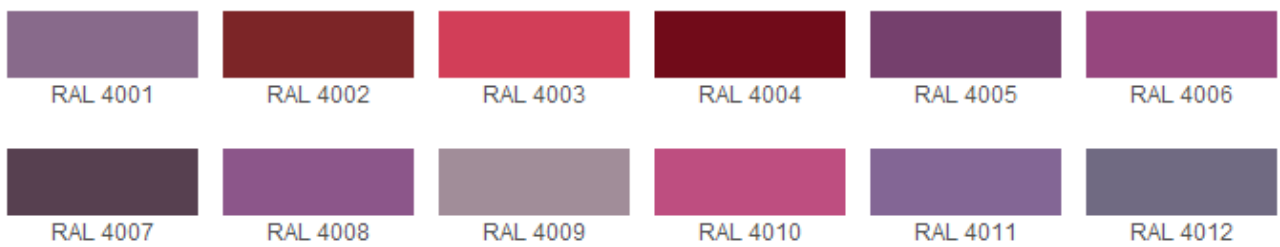

Pieterse Containerhandel & Transport

- RAL is een coderingsysteem om kleuren van coatings te definiëren.
- Hieronder zijn alle RAL kleuren te vinden, gesorteerd op kleur soort. Oplopend van RAL 1000 t/m RAL 9023.
- **Let op:** het is mogelijk dat er een kleurverschil is in vergelijking met de werkelijke RAL kleur. Gebruik dit bestand dus alleen als referentie.

Geeltinten

					
RAL 1000	RAL 1001	RAL 1002	RAL 1003	RAL 1004	RAL 1005
					
RAL 1006	RAL 1007	RAL 1011	RAL 1012	RAL 1013	RAL 1014
					
RAL 1015	RAL 1016	RAL 1017	RAL 1018	RAL 1019	RAL 1020
					
RAL 1021	RAL 1023	RAL 1024	RAL 1026	RAL 1027	RAL 1028
					
RAL 1032	RAL 1033	RAL 1034	RAL 1035	RAL 1036	RAL 1037

Oranjetinten

					
RAL 2000	RAL 2001	RAL 2002	RAL 2003	RAL 2004	RAL 2005
					
RAL 2007	RAL 2008	RAL 2009	RAL 2010	RAL 2011	RAL 2012
					
RAL 2013					

Roodtinten

Violettinten

Blauwtinten

Groentinten

Grijs tinten

					
RAL 7000	RAL 7001	RAL 7002	RAL 7003	RAL 7004	RAL 7005
					
RAL 7006	RAL 7008	RAL 7009	RAL 7010	RAL 7011	RAL 7012
					
RAL 7013	RAL 7015	RAL 7016	RAL 7021	RAL 7022	RAL 7023
					
RAL 7024	RAL 7026	RAL 7030	RAL 7031	RAL 7032	RAL 7033
					
RAL 7034	RAL 7035	RAL 7036	RAL 7037	RAL 7038	RAL 7039
					
RAL 7040	RAL 7042	RAL 7043	RAL 7044	RAL 7045	RAL 7046
					
RAL 7047	RAL 7048				