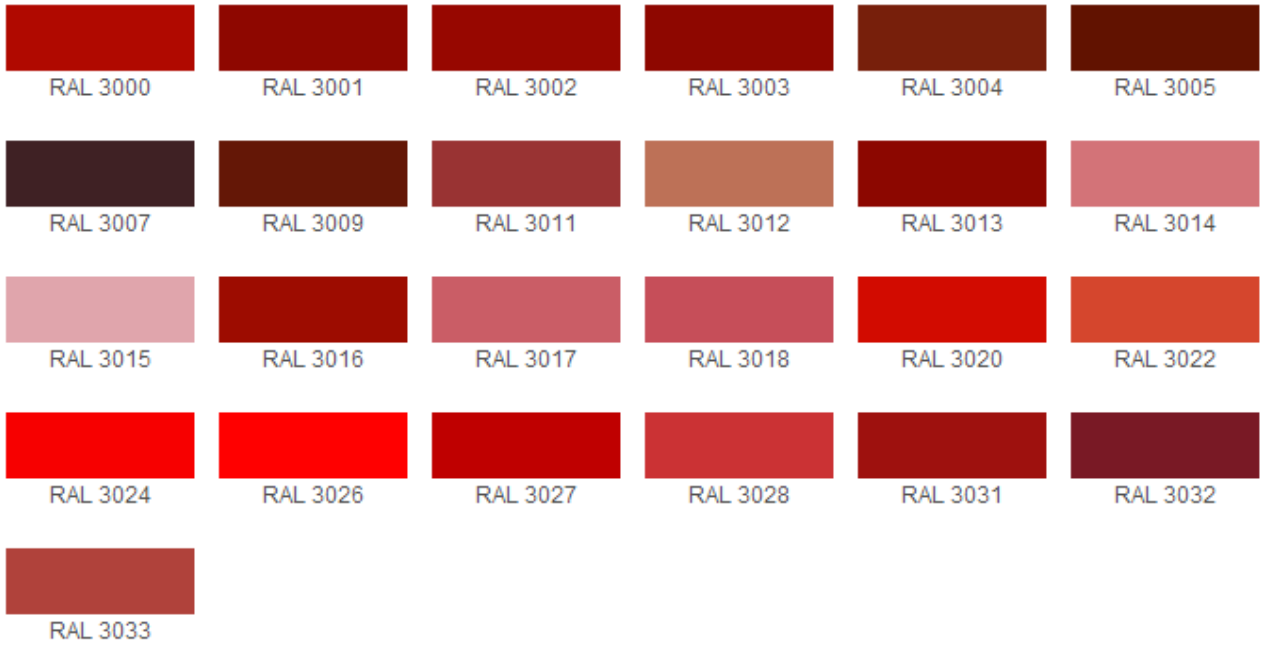

Pieterse Containerhandel & Transport

- RAL is een coderingsysteem om kleuren van coatings te definiëren.
- Hieronder zijn alle RAL kleuren te vinden, gesorteerd op kleur soort. Oplopend van RAL 1000 t/m RAL 9023.
- **Let op:** het is mogelijk dat er een kleurverschil is in vergelijking met de werkelijke RAL kleur. Gebruik dit bestand dus alleen als referentie.

Geeltinten

					
RAL 1000	RAL 1001	RAL 1002	RAL 1003	RAL 1004	RAL 1005
					
RAL 1006	RAL 1007	RAL 1011	RAL 1012	RAL 1013	RAL 1014
					
RAL 1015	RAL 1016	RAL 1017	RAL 1018	RAL 1019	RAL 1020
					
RAL 1021	RAL 1023	RAL 1024	RAL 1026	RAL 1027	RAL 1028
					
RAL 1032	RAL 1033	RAL 1034	RAL 1035	RAL 1036	RAL 1037

Oranjetinten

					
RAL 2000	RAL 2001	RAL 2002	RAL 2003	RAL 2004	RAL 2005
					
RAL 2007	RAL 2008	RAL 2009	RAL 2010	RAL 2011	RAL 2012
					
RAL 2013					

Roodtinten

Violettinten

Blauwtinten

Groentinten

Grijs tinten

					
RAL 7000	RAL 7001	RAL 7002	RAL 7003	RAL 7004	RAL 7005
					
RAL 7006	RAL 7008	RAL 7009	RAL 7010	RAL 7011	RAL 7012
					
RAL 7013	RAL 7015	RAL 7016	RAL 7021	RAL 7022	RAL 7023
					
RAL 7024	RAL 7026	RAL 7030	RAL 7031	RAL 7032	RAL 7033
					
RAL 7034	RAL 7035	RAL 7036	RAL 7037	RAL 7038	RAL 7039
					
RAL 7040	RAL 7042	RAL 7043	RAL 7044	RAL 7045	RAL 7046
					
RAL 7047	RAL 7048				